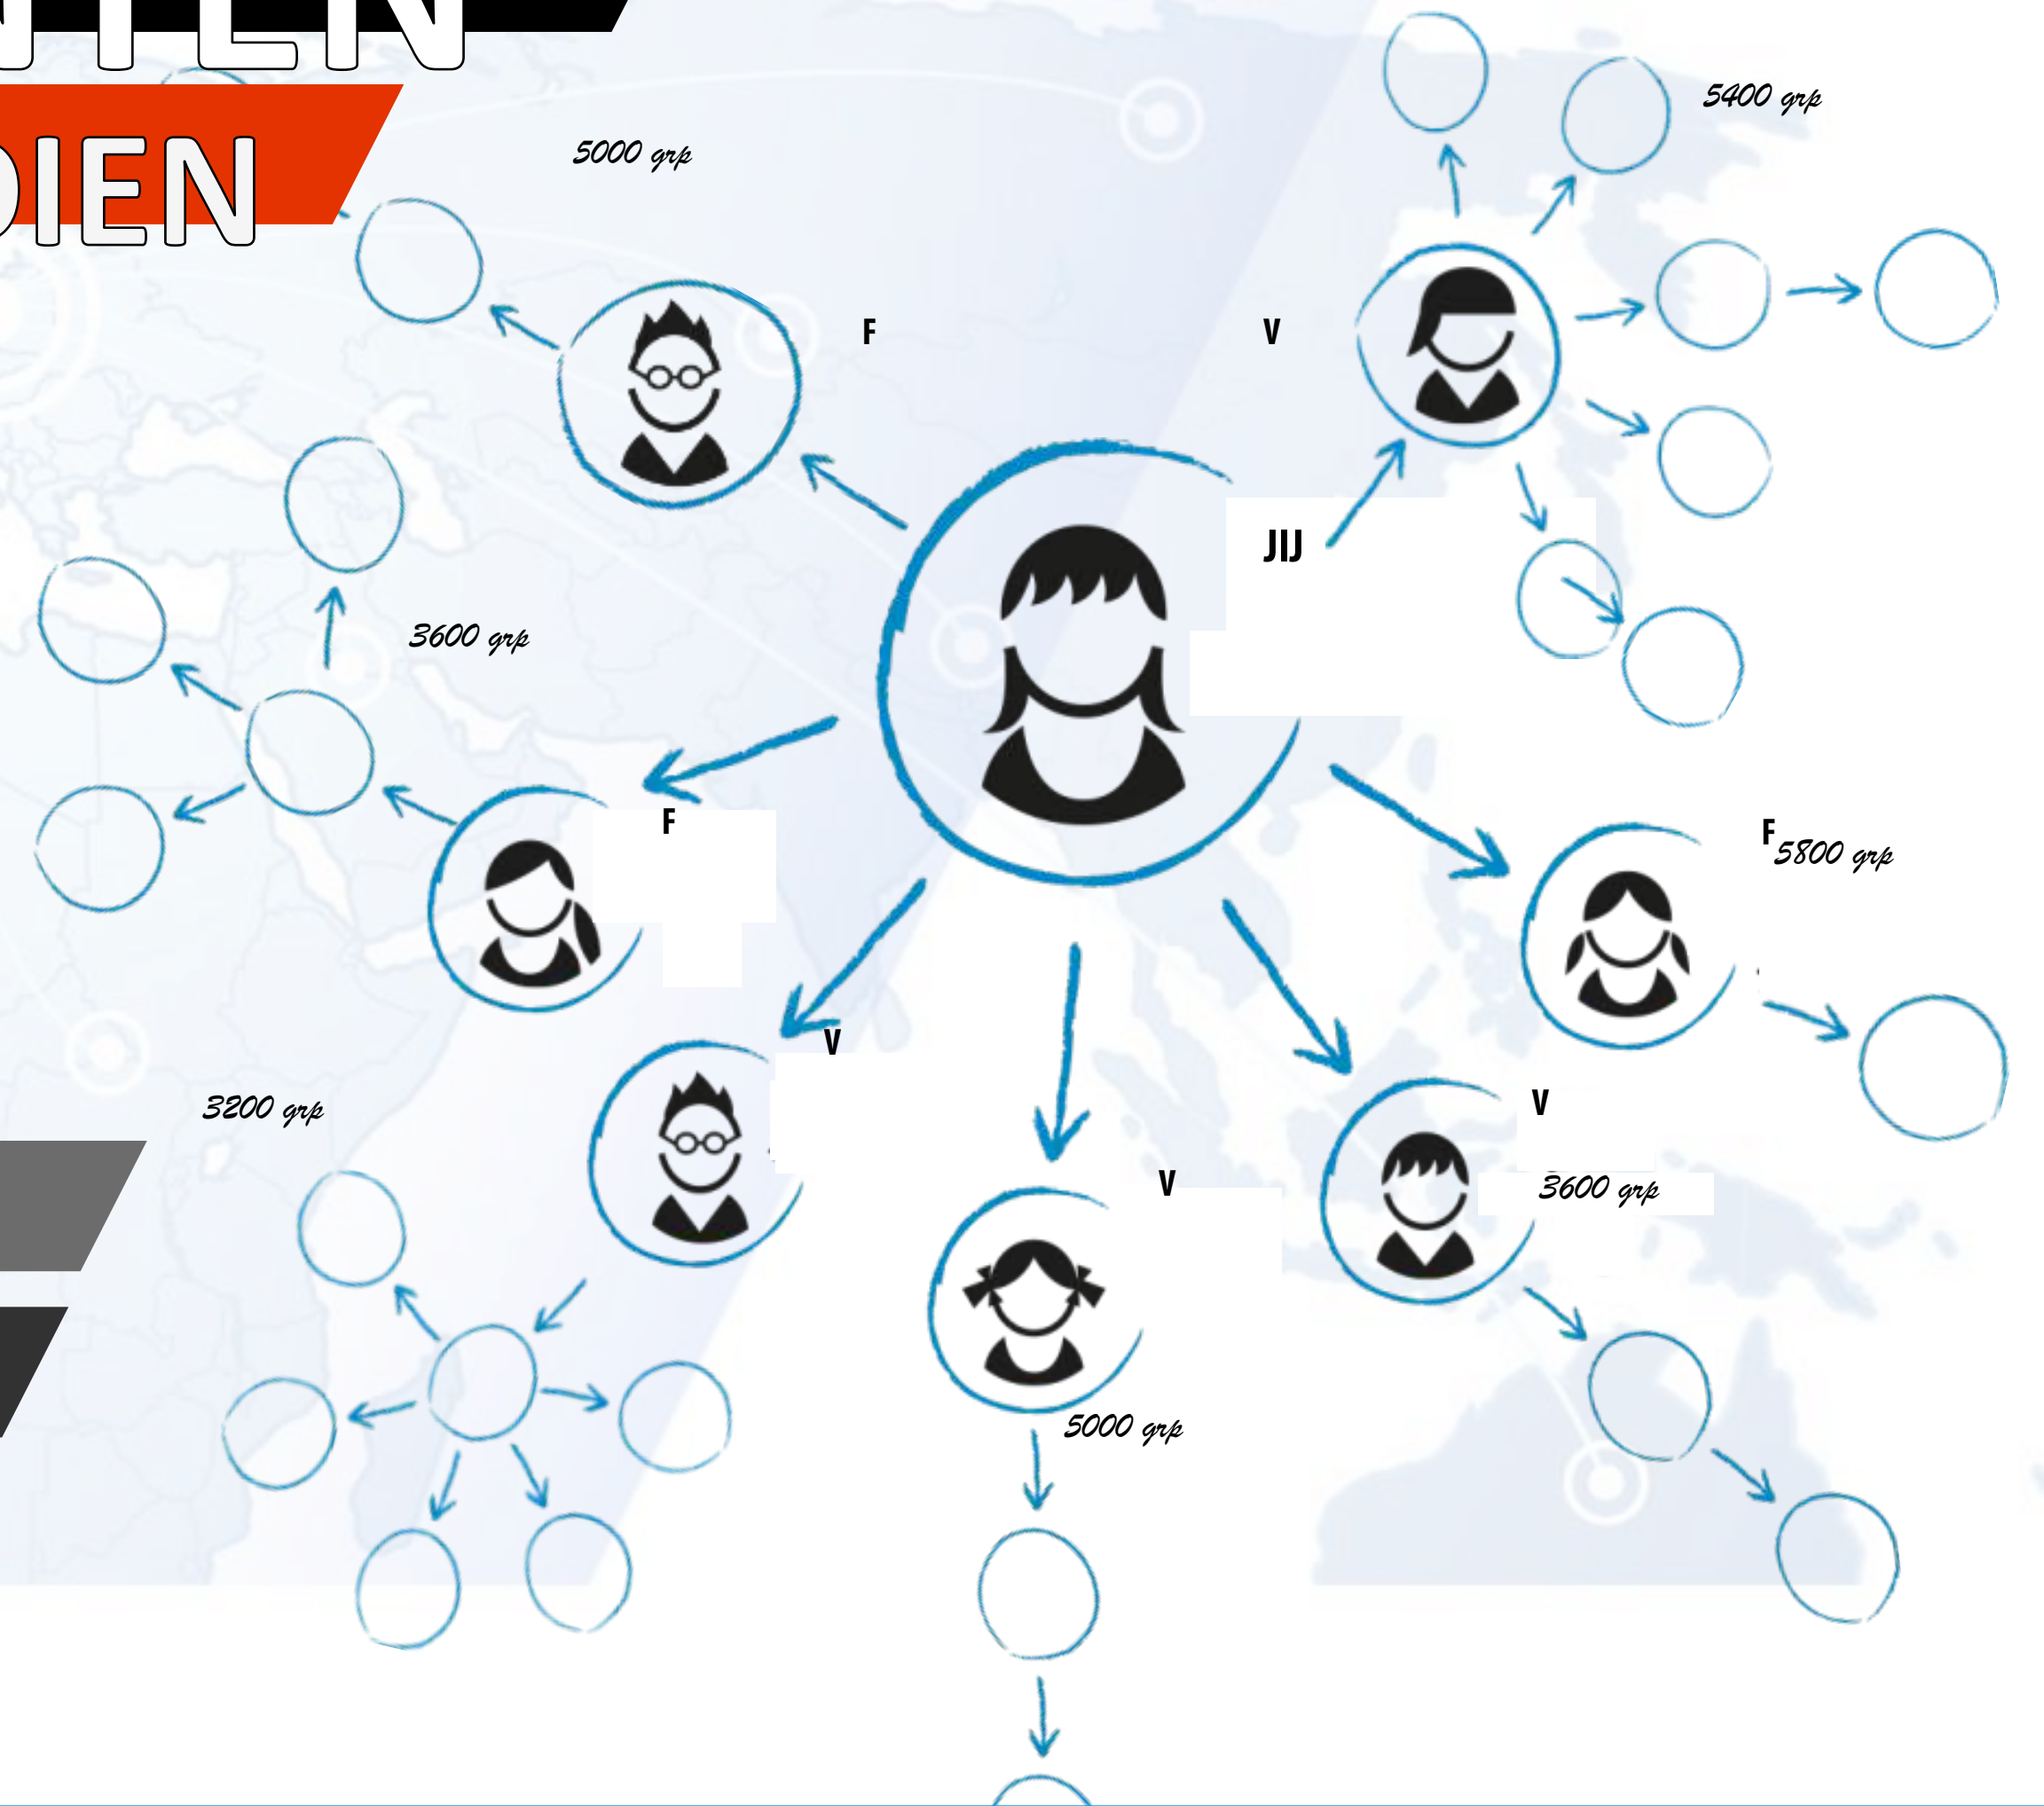

WAT MET DE PUNTEN

BOUW EEN TEAM EN VERDIEN

THE STARCLUB

THE ORCHID CLUB

THE MAGNOLIA CLUB

TOTAAL 31.750 pnt

21% EFFECTIVITEITSLEVEL

JOUW VERDIENSTE € 979,88

DE COMMISSIES WORDEN MAANDELIJKS BETAALD OVER HET AANTAL PUNTEN DAT IN UW GEHELE TEAM WORDT VERZAMELD